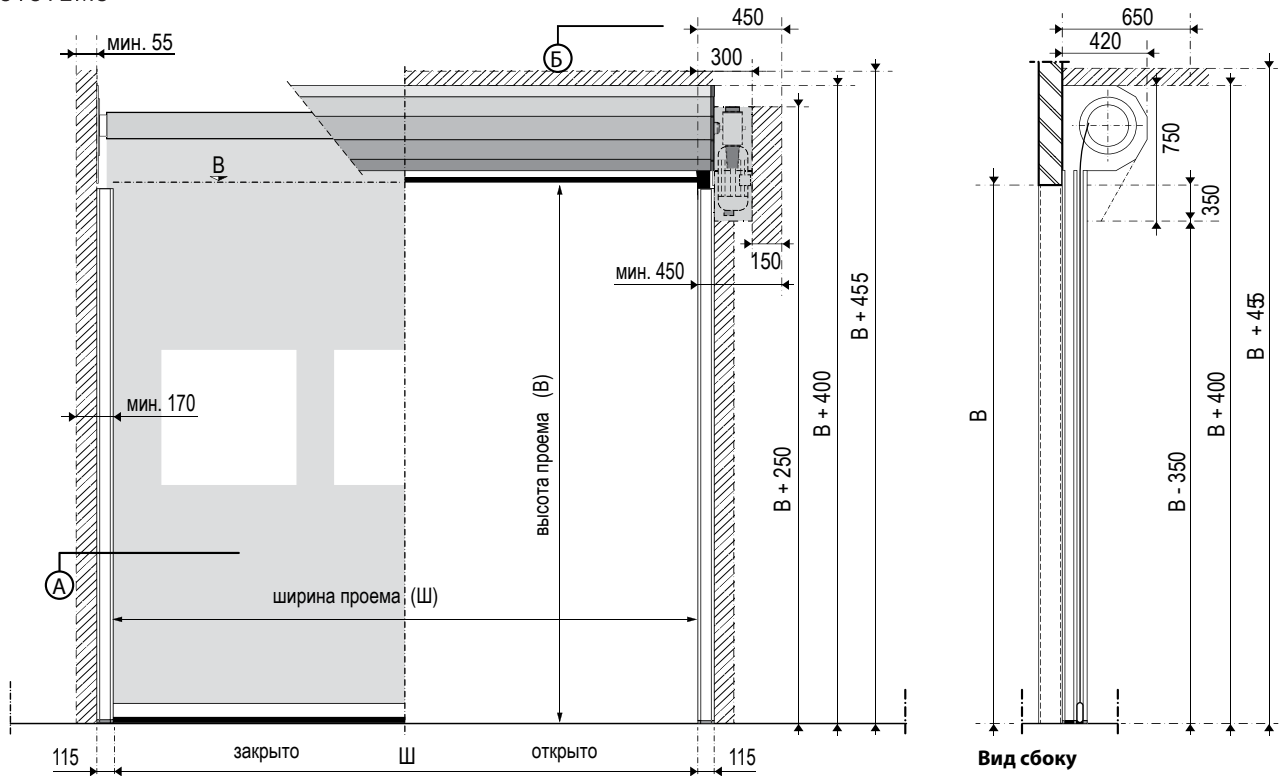

LOADING
SYSTEMS

Trade (621-040)

Размеры и инструкции по эксплуатации

Вид спереди

Разрез А

Разрез Б

Минимальный запас для установки

Инструкции по установке